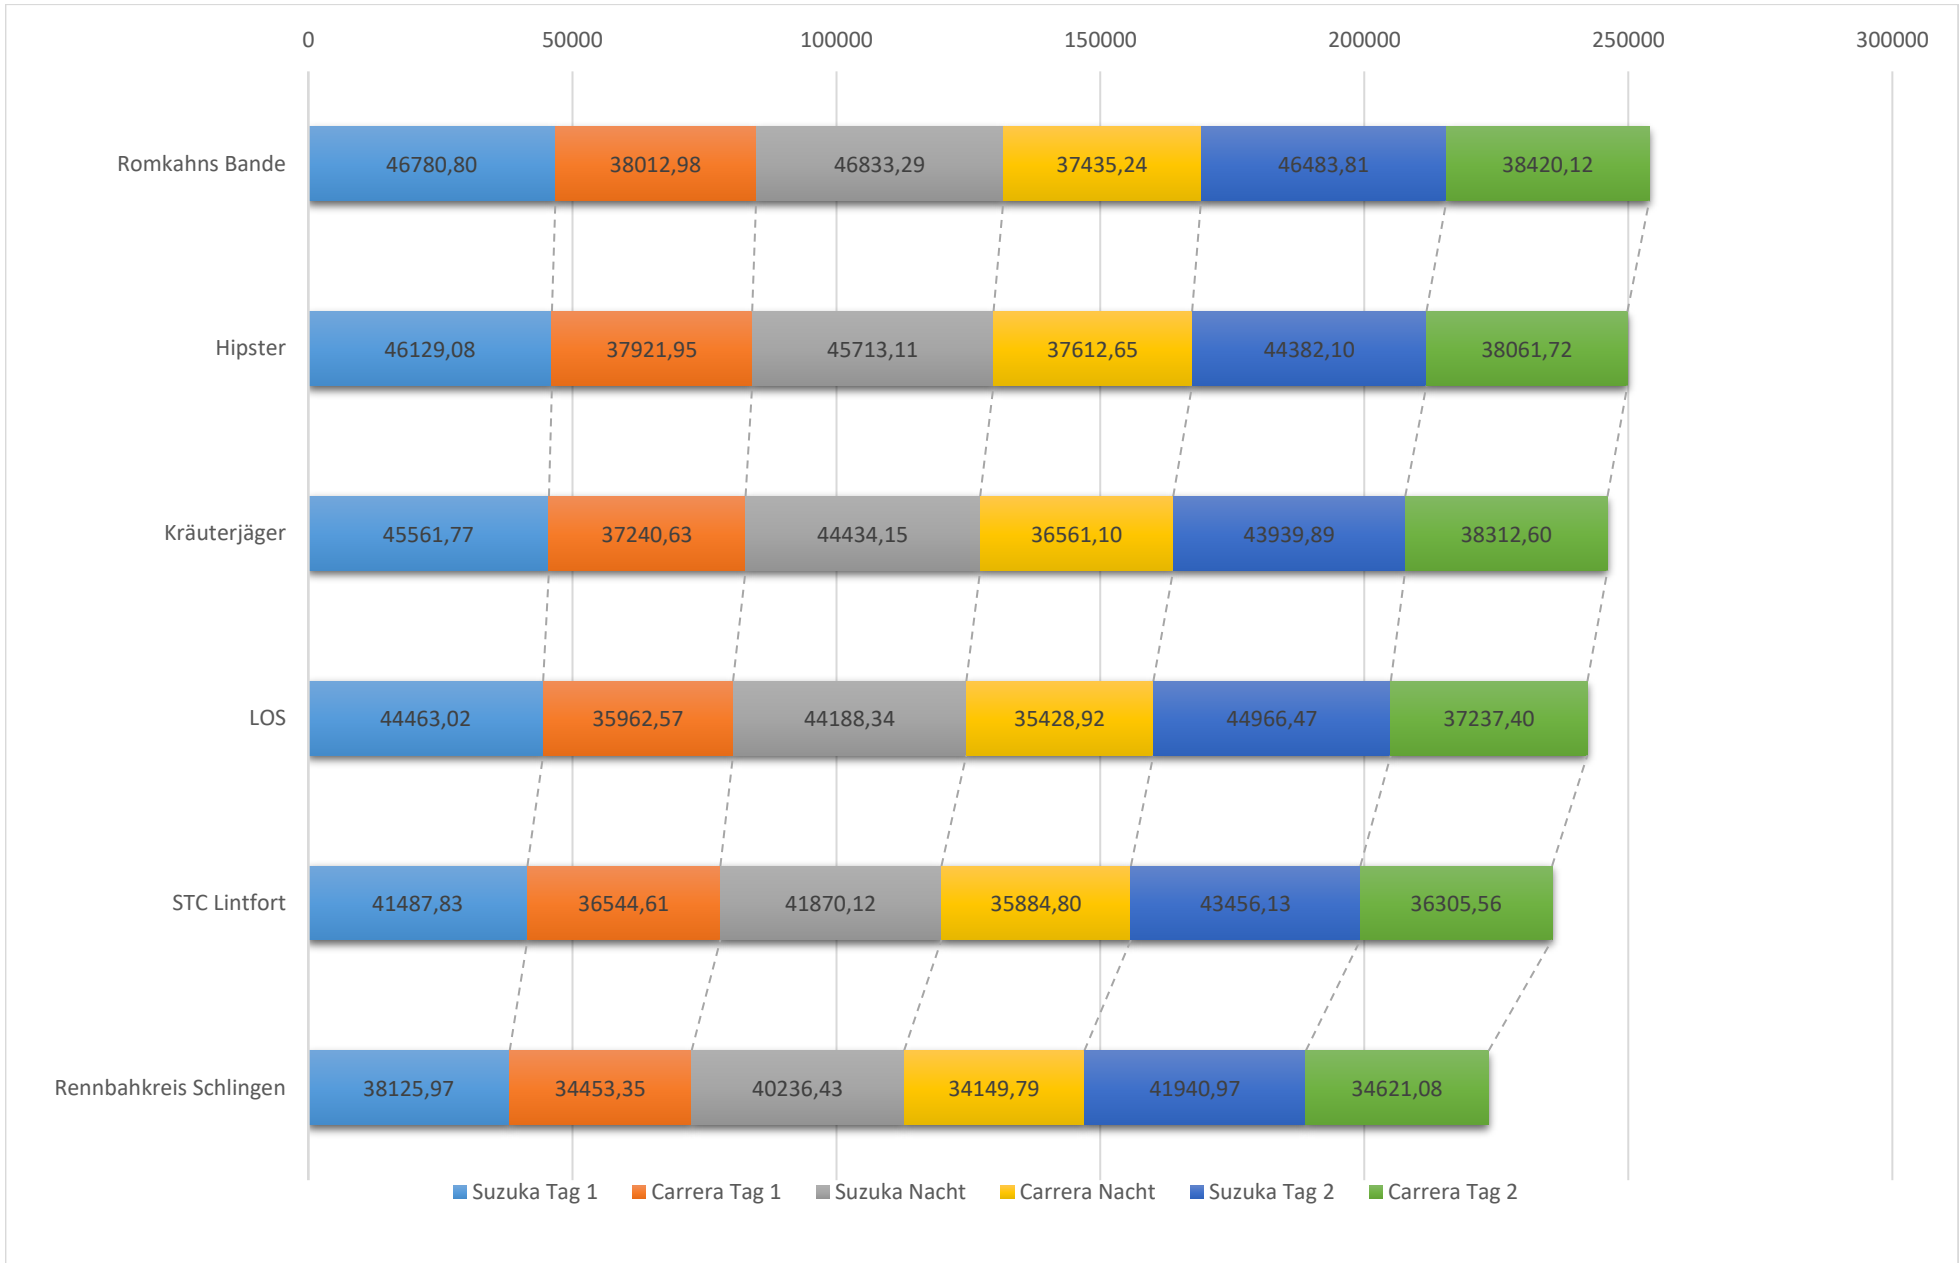

21. 24 Stundenrennen vom SRC am Niederrhein e.V. 9. - 10. September 2017

Wertung 1:32

#	Team	Suzuka	Carrera	Suzuka	Carrera	Suzuka	Carrera	Gesamt	Rückstand	Suzuka	Carrera
		Angabe in Metern								umgerechnet in Runden	
1	Romkahns Bande	46780,80	38012,98	46833,29	37435,24	46483,81	38420,12	253966,25			
2	Hipster	46129,08	37921,95	45713,11	37612,65	44382,10	38061,72	249820,61	-4145,64	-94,78	-115,67
3	Kräuterjäger	45561,77	37240,63	44434,15	36561,10	43939,89	38312,60	246050,15	-3770,46	-86,20	-105,20
4	LOS	44463,02	35962,57	44188,34	35428,92	44966,47	37237,40	242246,72	-3803,43	-86,96	-106,12
5	STC Lintfort	41487,83	36544,61	41870,12	35884,80	43456,13	36305,56	235549,05	-6697,67	-153,12	-186,88
6	Rennbahkreis Schlingen	38125,97	34453,35	40236,43	34149,79	41940,97	34621,08	223527,59	-12021,46	-274,84	-335,42

Umrechnungsfaktoren: 1 Runde Suzuka = 43,74m; 1 Runde Carrera = 35,84m

Reine Fahrzeit 19 Stunden, 48 Minuten

21. 24 Stundenrennen vom SRC am Niederrhein e.V. 9. - 10. September 2017

Qualifikation

Wertung 1:32

Gefahren wird 2 Minuten auf Spur 3, die größte zurückgelegte Distanz entscheidet vor der Bestzeit

21. 24 Stundenrennen vom SRC am Niederrhein e.V. 9. - 10. September 2017

Tag I - 14:00 - 22:00

Wertung 1:32