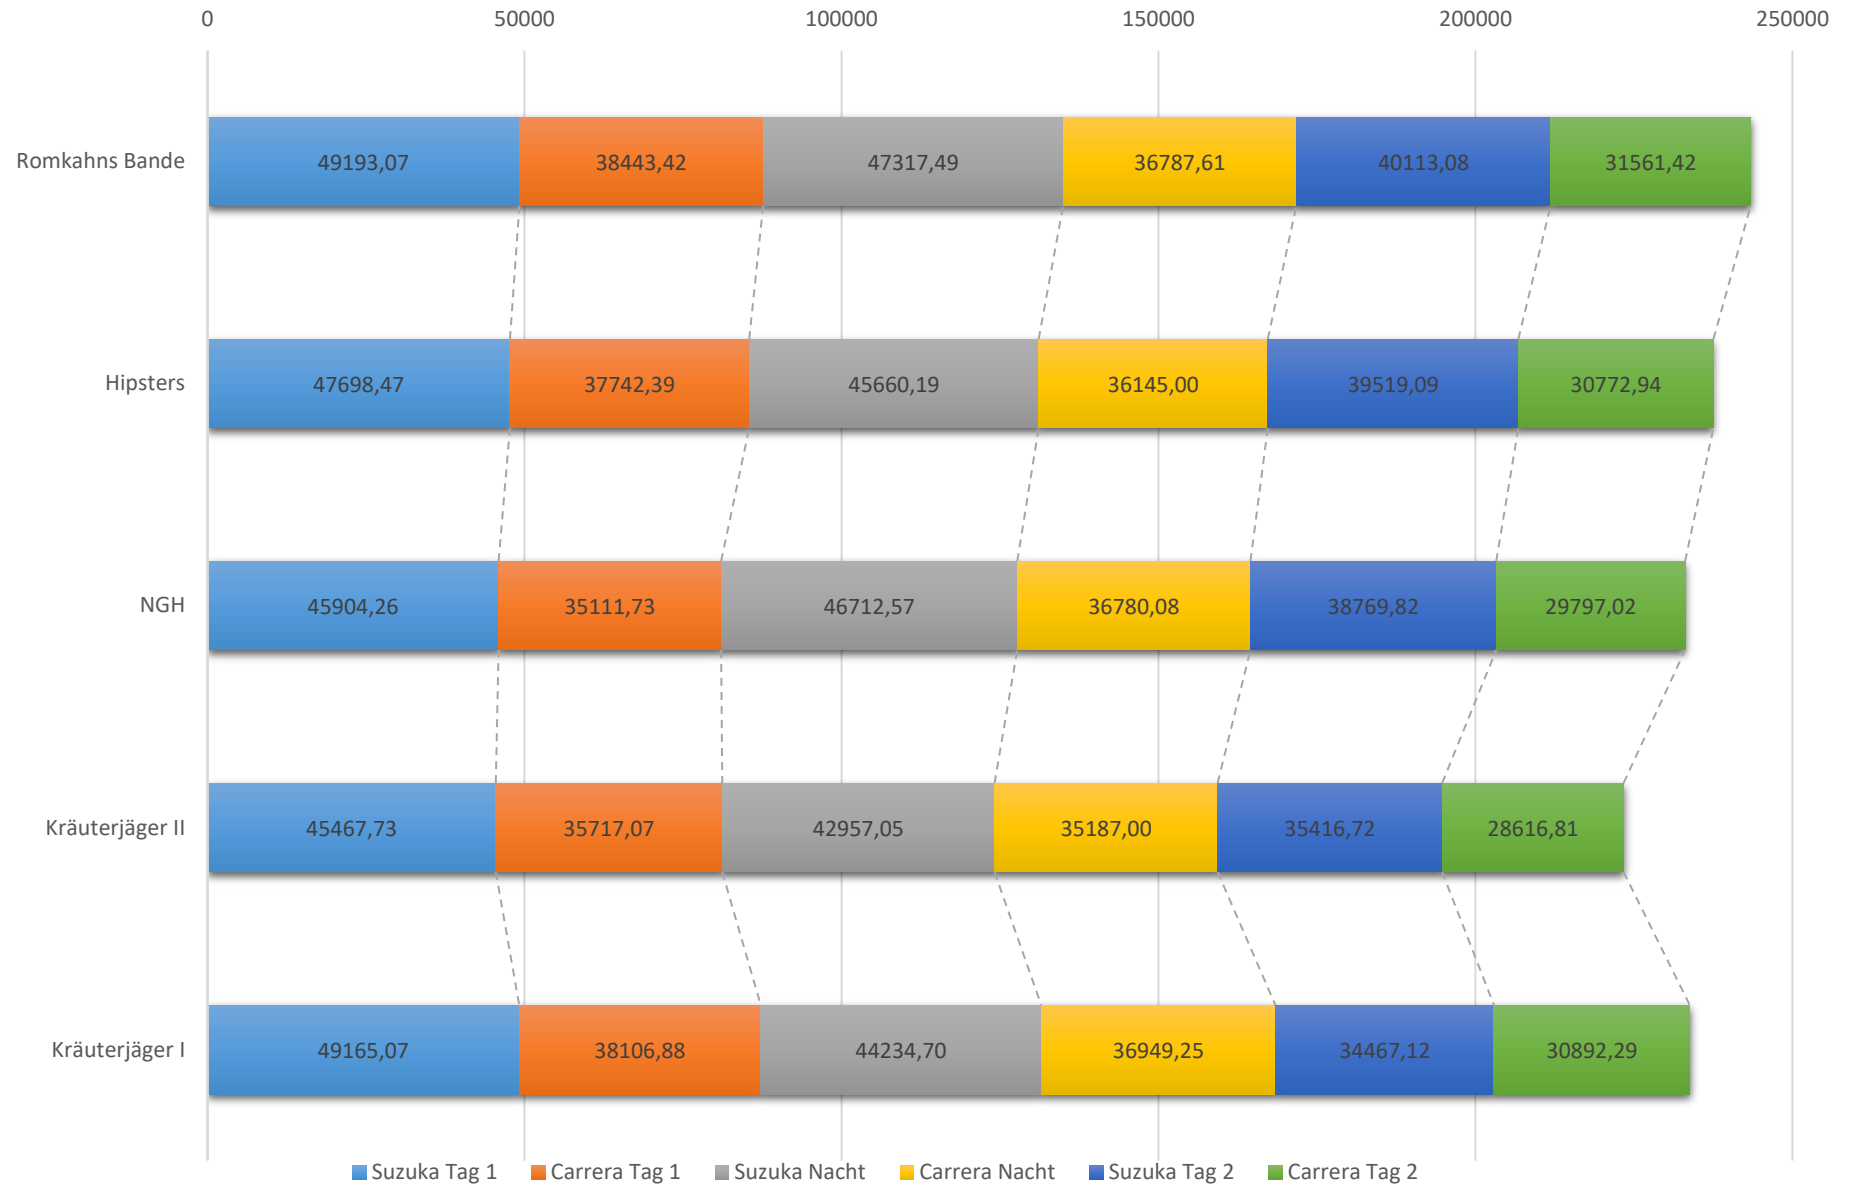

## 22. 24 Stundenrennen vom SRC am Niederrhein e.V. 8. - 9. September 2018

Wertung 1:32

#	Team	Angabe in Metern						Gesamt	Rückstand	Suzuka		Carrera	
		Suzuka	Carrera	Suzuka	Carrera	Suzuka	Carrera			umgerechnet in Runden	Suzuka	Carrera	
1	Romkahns Bande	49193,07	38443,42	47317,49	36787,61	40113,08	31561,42	243416,09					
2	Hipsters	47698,47	37742,39	45660,19	36145,00	39519,09	30772,94	237538,07	-5878,02	-134,39	-164,01		
3	NGH	45904,26	35111,73	46712,57	36780,08	38769,82	29797,02	233075,48	-4462,59	-102,03	-124,51		
4	Kräuterjäger II	45467,73	35717,07	42957,05	35187,00	35416,72	28616,81	223362,37	-9713,11	-222,06	-271,01		
-	Kräuterjäger I	49165,07	38106,88	44234,70	36949,25	34467,12	30892,29	233815,31	10452,94	238,98	291,66		

Umrechnungsfaktoren: 1 Runde Suzuka = 43,74m; 1 Runde Carrera = 35,84m

Reine Fahrzeit 18 Stunden 50 Minuten

Kräuterjäger I außer Wertung nach Fahrzeugtausch

## 22. 24 Stundenrennen vom SRC am Niederrhein e.V. 8. - 9. September 2018

## 22. 24 Stundenrennen vom SRC am Niederrhein e.V. 8. - 9. September 2018

**Tag I - 14:00 - 22:00**

Wertung 1:32

40 Minuten Pro Spur

Team		1	2	3	4	5	+/-	Runden	Meter
Suzuka 14 - 18 40 min / Spur	Hipsters	224,00	219,50	215,00	217,00	215,00		1090,50	47698,47
	Romkahns Bande	226,00	224,00	224,00	224,67	226,00		1124,67	49193,07
	NGH	213,48	207,00	195,00	214,00	220,00		1049,48	45904,26
	Kräuterjäger I	222,00	225,00	227,00	226,00	224,03		1124,03	49165,07
	Kräuterjäger II	203,00	218,00	205,50	203,00	210,00		1039,50	45467,73
		1	2	3	4	5	+/-	Runden	Meter
Carrera Bahn 18 - 22 40 min /	Hipsters	218,00	210,08	202,00	209,00	214,00		1053,08	37742,39
	Romkahns Bande	218,00	216,00	218,00	205,64	215,00		1072,64	38443,42
	NGH	206,68	200,00	196,00	210,00	167,00		979,68	35111,73
	Kräuterjäger I	214,00	216,00	213,00	207,00	213,25		1063,25	38106,88
	Kräuterjäger II	199,00	186,00	210,57	192,00	209,00		996,57	35717,07
		1	2	3	4	5	+/-	Runden	Meter